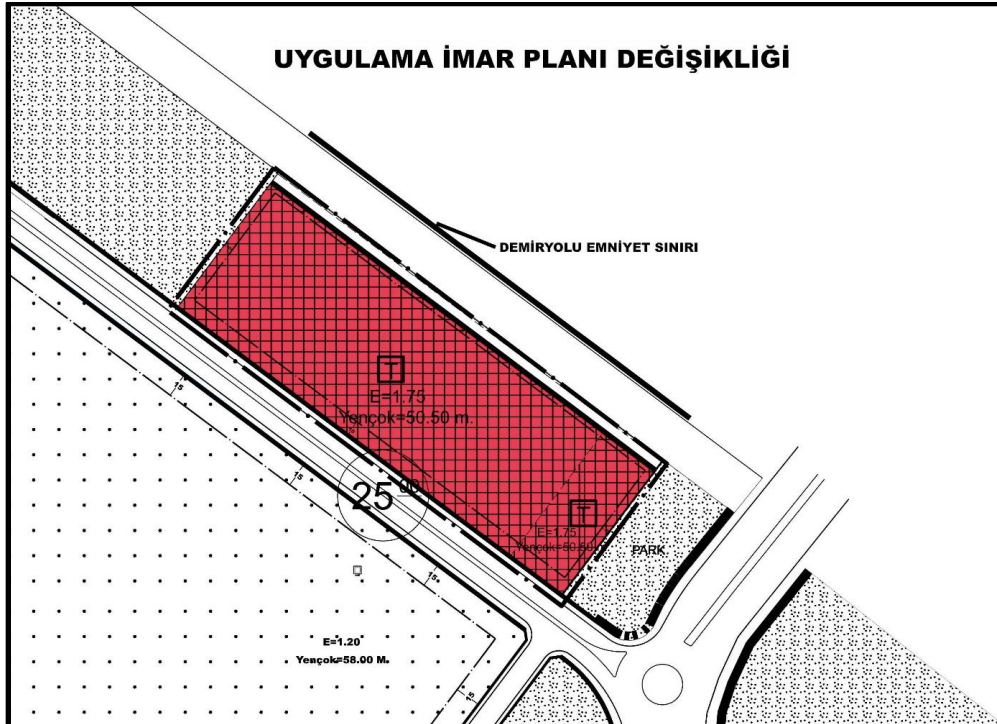

Planlama Alanının 1/1000 Ölçekli Meri Uygulama İmar Planı

1/1000 Ölçekli Öneri Uygulama İmar Planı

DİYARBAKIR BÜYÜKŞEHİR BELEDİYESİNİN 15.02.2024 TARİHLİ VE 45 SAYILI MECLİS KARARI İLE TİCARET ALANI, EMSAL:1.75, YENÇOK: 46.50 METRE OLARAK AYRICA PLAN NOTLARINDA "DEMİRYOLU EMNİYET SINIRI DİKKATE ALINARAK 2447 ADA 6 VE 7 NUMARALI PARSELLERİN YENİ İMAR UYGULAMASINA GÖRE TERKİ YAPILACAKTIR. " ŞEKLİNDE PLAN NOTU EKLENEREK DEĞİŞTİRİLEREK ONAYLANMIŞTIR.