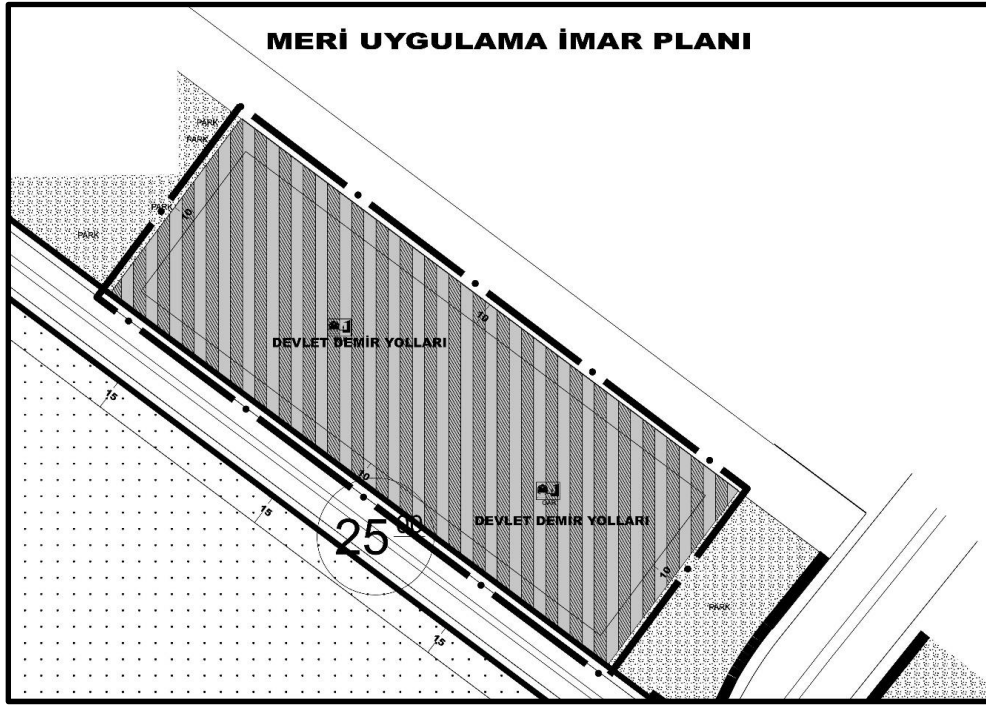

Planlama Alanının 1/1000 Ölçekli Meri Uygulama İmar Planı

1/1000 Ölçekli Öneri Uygulama İmar Planı

DİYARBAKIR BÜYÜKŞEHİR BELEDİYESİNİN 15.02.2024 TARİHLİ VE 45 SAYILI MECLİS KARARI İLE TİCARET ALANI, EMSAL:1.75, YENÇOK: 46.50 METRE OLARAK AYRICA PLAN NOTLARINDA "DEMİRYOLU EMNİYET SINIRI DİKKATE ALINARAK 2447 ADA 6 VE 7 NUMARALI PARSELLERİN YENİ İMAR UYGULAMASINA GÖRE TERKİ YAPILACAKTIR. " ŞEKLİNDE PLAN NOTU EKLENEREK DEĞİŞTİRİLEREK ONAYLANMIŞTIR.